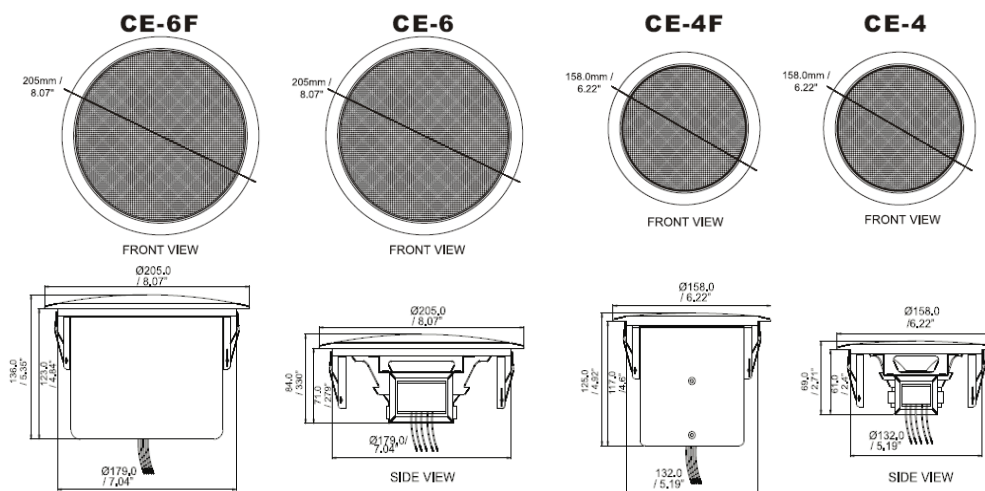

CONCOURSE R SERIES

R6

R6-16

R8

R8-16

Concourse R6	rechteckige Wandinbaulautsprecher 2-Weg , 6,5" LF 1" Kallottenhochtöner, 50/100W, 4 oder 16 Ohm, inkl. Bügelhalterung, weiß VPE paarweise	€ 80,00
Concourse R8	rechteckige Wandinbaulautsprecher 3-Weg, 8" LF, 2" MF, 1" Kallottenhochtöner, 100/200W, 4 oder 16 Ohm, inkl. Bügelhalterung, weiß, VPE paarweise	€ 150,00