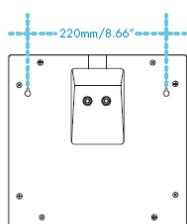

Concourse D4 Models

Concourse D5 Models

ART. Bez. Beschreibung EZ-Preise VKNetto

CONCOURSE C SERIES

C4	C6	C8	CSUB	C4-T	C4-16	C6-T	C6-16	C8-T
Concourse C4	Runder Einbaulautsprecher, 2-Weg 4" LF 1" Kalottenhochtöner, 25/50W, schaltbar 4 oder 16 Ohm inkl. 30W 70/100 Volt Trafo, 'C' ring, Metalltopf, Montageschiene			VPE paarweise	€ 120,00			
Concourse C4-16	baugleich wie oben, 25/50W, nur 16 Ohm Version			VPE paarweise	€ 85,00			
Concourse C4-T	baugleich wie oben, 30W nur 70/100 Volt Trafo			VPE paarweise	€ 110,00			
Concourse CM4-16	niedriger Rücktopf wie C4, 25/50W, nur 16 Ohm Version			VPE paarweise	€ 85,00			
Concourse CM4-T	niedriger Rücktopf wie C4, 30W nur 70/100 Volt Trafo			VPE paarweise	€ 110,00			
Concourse C6	Runder Einbaulautsprecher, 2-Weg 6,5" LF 1" Kalottenhocht., 50/100W, schaltbar 4 oder 16 Ohm inkl. 60W 70/100 Volt Trafo, 'C' ring, Metalltopf, Montageschiene			VPE paarweise	€ 150,00			
Concourse C6-16	baugleich wie oben, 50/100W, nur 16 Ohm Version			VPE paarweise	€ 120,00			
Concourse C6-T	baugleich wie oben, 60W nur 70/100 Volt Trafo			VPE paarweise	€ 135,00			
Concourse C8	Runder Einbaulautsprecher, 2-Weg 8" LF 1" Kalottenhochtöner, 75/150W, schaltbar 4 oder 16 Ohm inkl. 60W 70/100 Volt Trafo, 'C' ring, Metalltopf, Montageschiene			VPE paarweise	€ 185,00			
Concourse C8-16	baugleich wie oben, 75/100W, nur 16 Ohm Version			VPE paarweise	€ 155,00			
Concourse C8-T	baugleich wie oben, 60W nur 70/100 Volt Trafo			VPE paarweise	€ 175,00			
Concourse CSUB	Runder Einbaulautsprecher, 10" Subbass, 100/200W, Dual 50W 8 Ohm Antrieb inkl. 60W 70/100 Volt Trafo, 'C' ring, Metalltopf, Montageschiene			VPE paarweise	€ 225,00			