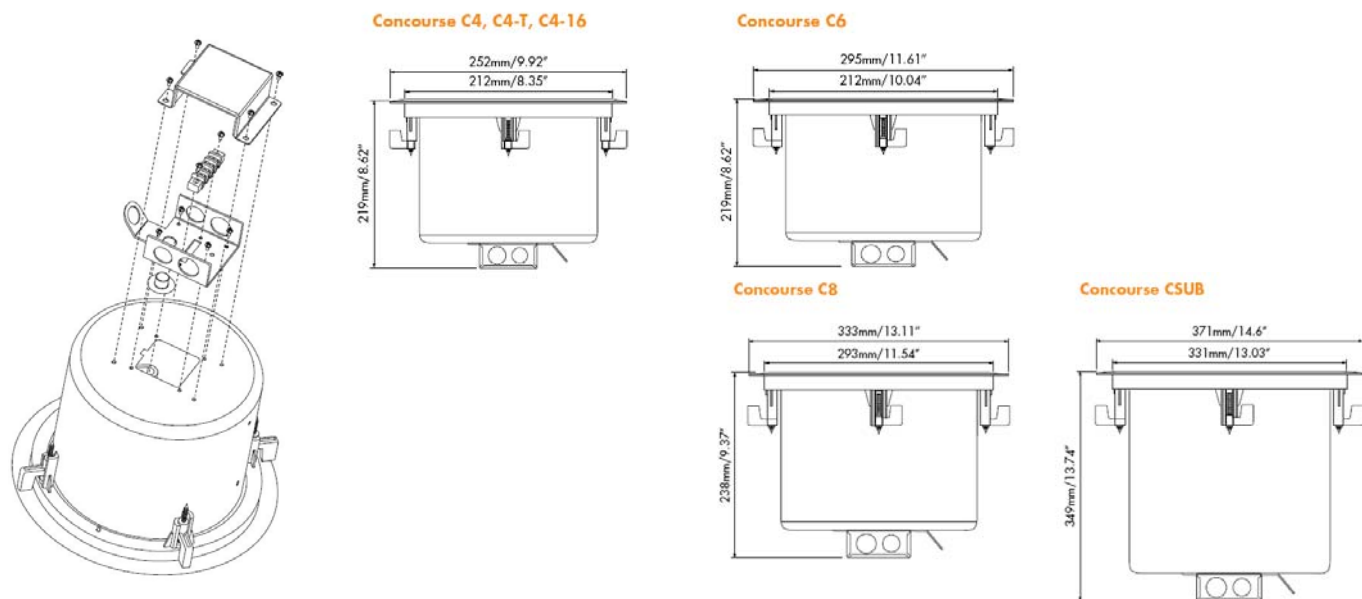

Concourse D4 Models

Concourse D5 Models

ART. Bez. Beschreibung EZ-Preise VKNetto

CONCOURSE C SERIES

C4	C6	C8	CSUB	C4-T	C4-16	C6-T	C6-16	C8-T
Concourse C4	Runder Einbaulautsprecher, 2-Weg 4" LF 1" Kalottenhochtöner, 25/50W, schaltbar 4 oder 16 Ohm inkl. 30W 70/100 Volt Trafo, 'C' ring, Metalltopf, Montageschiene			VPE paarweise	€ 120,00			
Concourse C4-16	baugleich wie oben, 25/50W, nur 16 Ohm Version			VPE paarweise	€ 85,00			
Concourse C4-T	baugleich wie oben, 30W nur 70/100 Volt Trafo			VPE paarweise	€ 110,00			
Concourse CM4-16	niedriger Rücktopf wie C4, 25/50W, nur 16 Ohm Version			VPE paarweise	€ 85,00			
Concourse CM4-T	niedriger Rücktopf wie C4, 30W nur 70/100 Volt Trafo			VPE paarweise	€ 110,00			
Concourse C6	Runder Einbaulautsprecher, 2-Weg 6,5" LF 1" Kalottenhocht., 50/100W, schaltbar 4 oder 16 Ohm inkl. 60W 70/100 Volt Trafo, 'C' ring, Metalltopf, Montageschiene			VPE paarweise	€ 150,00			
Concourse C6-16	baugleich wie oben, 50/100W, nur 16 Ohm Version			VPE paarweise	€ 120,00			
Concourse C6-T	baugleich wie oben, 60W nur 70/100 Volt Trafo			VPE paarweise	€ 135,00			
Concourse C8	Runder Einbaulautsprecher, 2-Weg 8" LF 1" Kalottenhochtöner, 75/150W, schaltbar 4 oder 16 Ohm inkl. 60W 70/100 Volt Trafo, 'C' ring, Metalltopf, Montageschiene			VPE paarweise	€ 185,00			
Concourse C8-16	baugleich wie oben, 75/100W, nur 16 Ohm Version			VPE paarweise	€ 155,00			
Concourse C8-T	baugleich wie oben, 60W nur 70/100 Volt Trafo			VPE paarweise	€ 175,00			
Concourse CSUB	Runder Einbaulautsprecher, 10" Subbass, 100/200W, Dual 50W 8 Ohm Antrieb inkl. 60W 70/100 Volt Trafo, 'C' ring, Metalltopf, Montageschiene			VPE paarweise	€ 225,00			