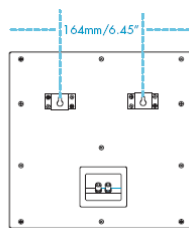

Concourse D4 Models

Concourse D5 Models

ART. Bez. Beschreibung EZ-Preise VKNetto

CONCOURSE C SERIES

C4	C6	C8	CSUB	C4-T	C4-16	C6-T	C6-16	C8-T
Concourse C4	Runder Einbaulautsprecher, 2-Weg 4" LF 1" Kalottenhochtöner, 25/50W, schaltbar 4 oder 16 Ohm inkl. 30W 70/100 Volt Trafo, 'C' ring, Metalltopf, Montageschiene			VPE paarweise	€ 120,00			
Concourse C4-16	baugleich wie oben, 25/50W, nur 16 Ohm Version			VPE paarweise	€ 85,00			
Concourse C4-T	baugleich wie oben, 30W nur 70/100 Volt Trafo			VPE paarweise	€ 110,00			
Concourse CM4-16	niedriger Rücktopf wie C4, 25/50W, nur 16 Ohm Version			VPE paarweise	€ 85,00			
Concourse CM4-T	niedriger Rücktopf wie C4, 30W nur 70/100 Volt Trafo			VPE paarweise	€ 110,00			
Concourse C6	Runder Einbaulautsprecher, 2-Weg 6,5" LF 1" Kalottenhocht., 50/100W, schaltbar 4 oder 16 Ohm inkl. 60W 70/100 Volt Trafo, 'C' ring, Metalltopf, Montageschiene			VPE paarweise	€ 150,00			
Concourse C6-16	baugleich wie oben, 50/100W, nur 16 Ohm Version			VPE paarweise	€ 120,00			
Concourse C6-T	baugleich wie oben, 60W nur 70/100 Volt Trafo			VPE paarweise	€ 135,00			
Concourse C8	Runder Einbaulautsprecher, 2-Weg 8" LF 1" Kalottenhochtöner, 75/150W, schaltbar 4 oder 16 Ohm inkl. 60W 70/100 Volt Trafo, 'C' ring, Metalltopf, Montageschiene			VPE paarweise	€ 185,00			
Concourse C8-16	baugleich wie oben, 75/100W, nur 16 Ohm Version			VPE paarweise	€ 155,00			
Concourse C8-T	baugleich wie oben, 60W nur 70/100 Volt Trafo			VPE paarweise	€ 175,00			
Concourse CSUB	Runder Einbaulautsprecher, 10" Subbass, 100/200W, Dual 50W 8 Ohm Antrieb inkl. 60W 70/100 Volt Trafo, 'C' ring, Metalltopf, Montageschiene			VPE paarweise	€ 225,00			