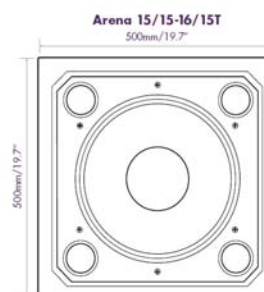

QPM 1

Studio- oder Abhörmonitore mit „Klavierlackfinish“