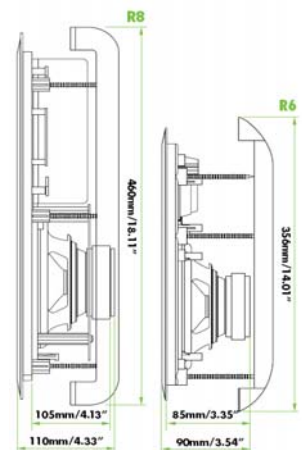

CONCOURSE R SERIES

R6

R6-16

R8

R8-16

Concourse R6	rechteckige Wandinbaulautsprecher 2-Weg , 6,5" LF 1" Kallottenhochtöner, 50/100W, 4 oder 16 Ohm, inkl. Bügelhalterung, weiß VPE paarweise	€ 80,00
Concourse R8	rechteckige Wandinbaulautsprecher 3-Weg, 8" LF, 2" MF, 1" Kallottenhochtöner, 100/200W, 4 oder 16 Ohm, inkl. Bügelhalterung, weiß, VPE paarweise	€ 150,00