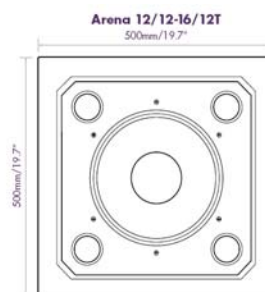

QPM 1

Studio- oder Abhörmonitore mit „Klavierlackfinish“